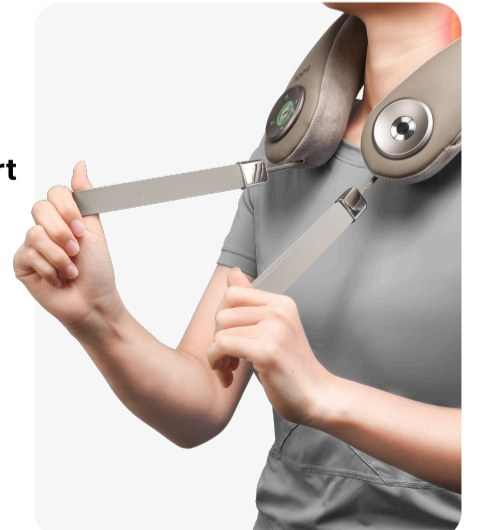

 Design Ergonomico

 Sistema Audio Dual Channel

Massaggio Realistico

I nodi massaggianti sono azionati da un motore brushless più leggero ed efficiente, progettato per imitare fedelmente il movimento delle mani e ricreare la sensazione di un rilassante massaggio profondo.

Approfondimento

Postura del Collo e Rigidità della Fascia

Una postura scorretta del collo può causare cefalee tensive e deriva dal peso eccessivo che grava sulla zona cervicale (il cosiddetto "collo da smartphone"). La fascia è una sottile rete di tessuto connettivo sotto la superficie della pelle che si irrigidisce per sostenere una postura corretta o, in questo caso, per compensarne una scorretta.

Target

Sollievo Immediato e Accessibile

Progettato per essere leggero e ricaricabile via USB-C, ti libera dall'ingombro dei cavi per un facile utilizzo domestico. La sua portabilità "carry-and-go" lo rende la soluzione ideale per viaggi e trasferte di lavoro, pronto ogni volta che hai bisogno di un massaggio.

Cinghie Regolabili per il Comfort

Regola facilmente l'intensità e la posizione del massaggio esercitando una pressione manuale tramite le pratiche cinghie. Sei tu a controllare la forza del massaggio in base alle tue preferenze.