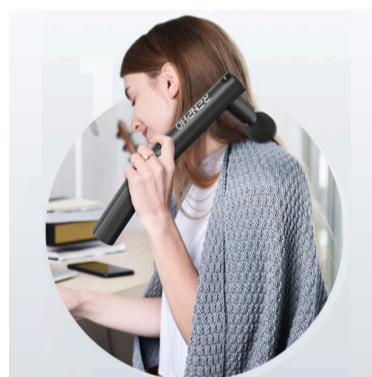

Extend Massage Gun

Raggiungi aree di massaggio più ampie

Libera scelta delle parti da massaggiare, rendi il massaggio più confortevole ed efficiente!

Manico Rimovibile

4 Testine Massaggianti

4 Velocità di Massaggio

240-300 Minuti di Autonomia

Type-C ricaricabile

Colors

Manico di estensione rimovibile

Manico di estensione staccabile per un accesso senza sforzo a un'area di massaggio più ampia; Design ergonomico per una presa facile; Libera scelta, può funzionare con o senza il manico di estensione.

MASSAGGIARE LA SCHIENA È FACILE

Puoi massaggiare senza sforzo la parte superiore e centrale della schiena ruotando la testa massaggiante in diverse angolazioni o impugnando la pistola in diverse direzioni.