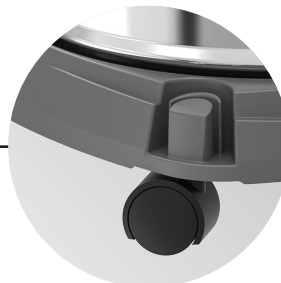

LAVOR

SIMPLY STRONGER

Scuotifiltro pneumatico
e funzione soffiante

Scuotifiltro pneumatico
e funzione soffiante

Ganci professionali
e fusto in acciai inox

Carrello porta
accessori con ruote
pivottanti

Accessori standard

Tubo flex 2 m

Spazzola rotonda

Lancia piatta

Filtro lavabile

2 x Tubi prolunga

Bocchetta multifunzione
per polveri e liquidi

Filtro spugna

Filtro in carta