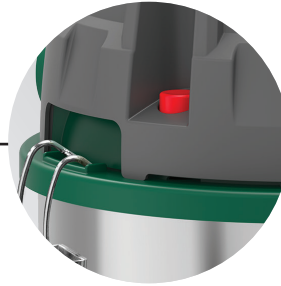

LAVOR

SIMPLY STRONGER

Scuotifiltro pneumatico
e funzione soffiante

Scuotifiltro pneumatico
e funzione soffiante

Ganci professionali
e fusto in acciai inox

Carrello porta
accessori con ruote
pivottanti

Accessori standard

Tubo flex 2 m

Spazzola rotonda

Lancia piatta

Filtro lavabile

2 x Tubi prolunga

Bocchetta multifunzione
per polveri e liquidi

Filtro spugna

Filtro in carta