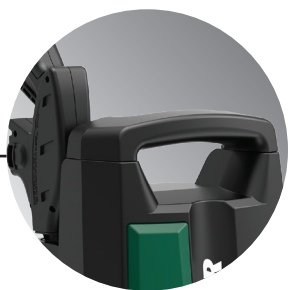

# LAVOR

*SIMPLY STRONGER*

Maniglia ergonomica

Porta accessori integrato

## Accessori standard

Pistola attacco con rapido

Tubo alta pressione 3m

Foam lance

Lancia con attacco rapido

Ugello Variojet

Ugello Turbo

## LVR1 CARRY 120

cod. 36150-00018 | EAN 8013298219155

120 bar max

330 l/h

1700W