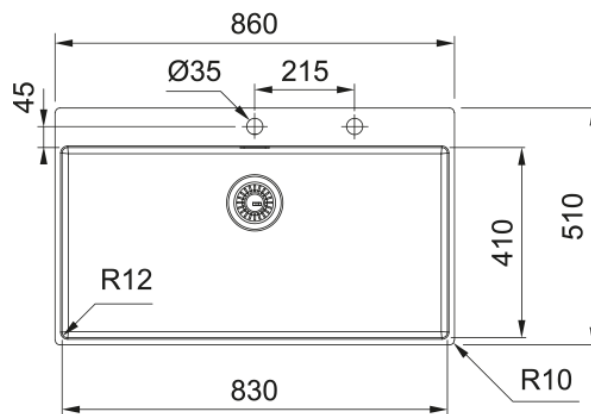

VASCA BOX BXX 210-83 INOX SATINATO | 127.0751.919

Vasca BOX BXX 210-83 INOX SATINATO per installazione semifilo o filotop. L'ampia gamma di accessori compatibili consente di creare un flusso di lavoro fluido e in totale sicurezza, lo spazio ampio permette di gestire stoviglie di grandi dimensioni senza difficoltà

Estetica

Tipologia lavello	Vasca (senza gocciolatoio)
Materiale	Acciaio inox
Numero vasche	1
Colore	Acciaio
Finitura	Spazzolato

Dimensioni

Dim. esterna : da dx a sx	860.0
Dim. esterna : fronte/retro	510.0
Dim. Vasca 1 : da dx a sx	830.0
Dim. vasca 1 : fronte/retro	410.0
Vasca 1 : profondità	200.0

Installazione

Base	90 cm
------	-------

Specifiche prodotto

Tipo installazione	Filotop
Tipo installazione	Incasso semifilo
Scarico	3 1/2"
Posizione gocciolatoio	Senza gocciolatoio
Conformità misc. Active Twist	Si