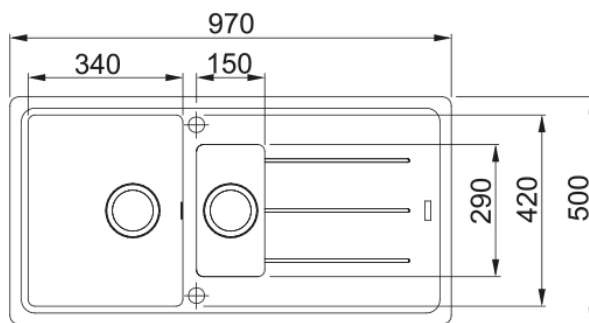

BOSTON BFG 651 BLACK MATT | 114.0661.717

BOSTON BFG 651 BLACK MATT LAVELLO A INCASSO STANDARD, COMPOSTO DA 1 VASCA + 1 VASCHETTA + GOCCIOLATOIO REVERSIBILE. Perfetto per un uso quotidiano intensivo, resistente a ustioni ammaccature e graffi. Inoltre la sua superficie è estremamente liscia, garantendo elevati standard di igiene.

Estetica

Tipologia lavello	Lavello (con gocciolatoio)
Materiale	Fragranite
Numero vasche	1,5
Colore	Black matt
Finitura	Nessuno

Dimensioni

Dim. esterna : da dx a sx	970.0
Dim. esterna : fronte/retro	500.0
Dim. Vasca 1 : da dx a sx	340.0
Dim. vasca 1 : fronte/retro	420.0
Vasca 1 : profondità	200.0
Dim. vasca 2 : da dx a sx	150.0
Dim. vasca 2 : fronte/retro	290.0
Vasca 2 : profondità	100.0
Dim. foro incasso : da dx a sx	950.0
Dim. foro incasso : fronte/ret	480.0

Installazione

Base	60 cm
------	-------

Specifiche prodotto

Tipo installazione	Incasso
Scarico	3 1/2"
Posizione gocciolatoio	Gocciolatoio reversibile
Vasca 1: guida accessori	No
Vasca 2: guida accessori	No
Conformità misc. Active Twist	Si