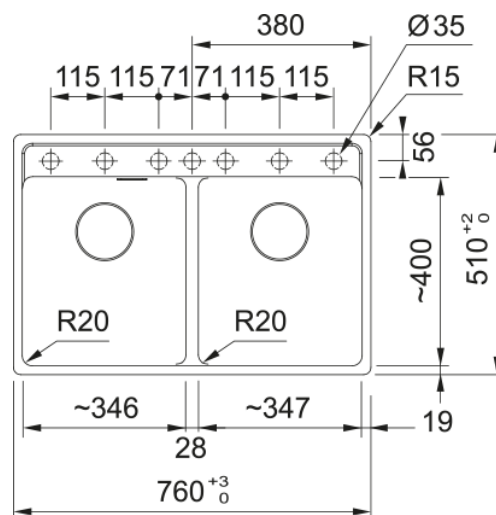

# MARIS MRG 620-35-35 TL | 114.0661.681

MARIS MRG 620-35-35 TL AVENA doppia vasca accessoriabile, dal design contemporaneo e deciso. Si combina perfettamente con i miscelatori in finitura coordinata, per creare una zona lavaggio funzionale e di grande fascino allo stesso tempo. Adatta per un uso quotidiano intensivo, resistente a ustioni ammaccature e graffi. Inoltre la sua superficie è estremamente liscia, garantendo elevati standard di igiene.

## Estetica

Tipologia lavello	Vasca (senza gocciolatoio)
Materiale	Fragranite
Numero vasche	2
Colore	Avena
Finitura	Nessuno

## Dimensioni

Dim. esterna : da dx a sx	760.0
Dim. esterna : fronte/retro	510.0
Dim. Vasca 1 : da dx a sx	346.0
Dim. vasca 1 : fronte/retro	400.0
Vasca 1 : profondità	200.0
Dim. vasca 2 : da dx a sx	346.0
Dim. vasca 2 : fronte/retro	400.0
Vasca 2 : profondità	200.0
Dim. foro incasso : da dx a sx	740.0
Dim. foro incasso : fronte/ret	498.0