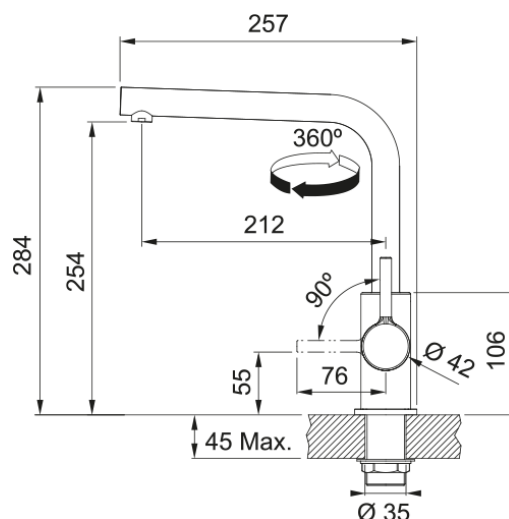

LINA L CANNA GIREVOLE | 115.0693.393

Lina L canna girevole black matt

Estetica

Canna girevole	Canna L
Colore	Black matt
Materiale	Ottone

Dimensioni

Altezza	284.0
Diametro foro incasso	35 mm
Diametro cartuccia	35 mm

Installazione

Tipo fissaggio	A gambo
Tipo flessibile	3/8"
Lunghezza tubo alimentazione	470 mm

Specifiche prodotto

Pressione	Alta pressione
Tipologia	Canna girevole
Posizione leva comando	Leva laterale
Tipo areatore	360°
Portata acqua corrente (3 bar)	9.8