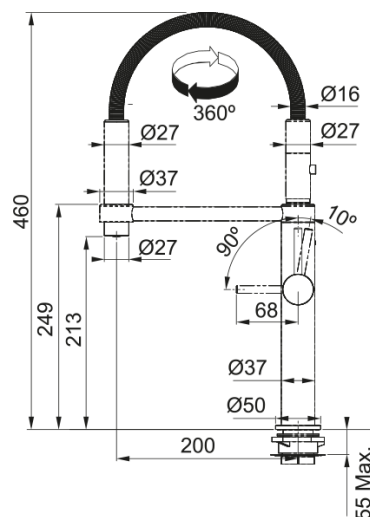

PESCARA SEMI-PRO 360 MATT BLACK | 115.0545.136

Pescara Semi-Pro 360 Matt Black

Estetica

Canna girevole	Semi-pro
Colore	Black matt
Materiale	Ottone
Materiale flessibile	Metallo
Materiale doccetta	Ottone

Dimensioni

Altezza	460.0
Diametro foro incasso	35 mm
Diametro cartuccia	28 mm

Installazione

Tipo fissaggio	A gambo
Tipo flessibile	3/8"
Lunghezza tubo alimentazione	450 mm

Specifiche prodotto

Pressione	Alta pressione
Tipologia	Doccia spray
Posizione leva comando	Leva laterale
Tipo areatore	360°
Portata acqua corrente (3 bar)	9.7