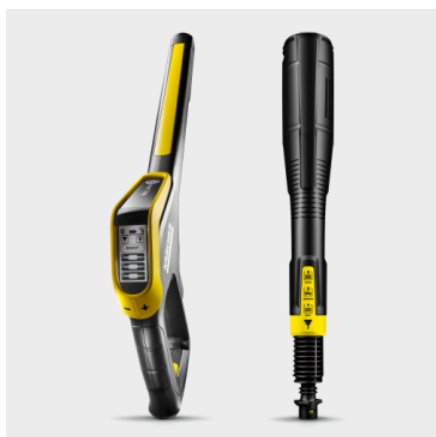

## K 7 SMART CONTROL FLEX

L'idropulitrice K 7 Smart Control Flex con tubo PremiumFlex, pistola G 180 Q Smart Control, adatta allo sporco ostinato su terrazze, vialetti e auto.

### Codice prodotto

1.317-340.0

- Trasferimento di pressione, motore raffreddato ad acqua, resa per area 60 m<sup>2</sup>/h
- Tubo flessibile PremiumFlex da 10 m, sistema di applicazione del detergente Plug 'n' Clean, manico telescopico
- Lancia Multijet 3 in 1

### Incluso nella spedizione

- Pistola Alta Pressione: G 180 Q Smart Control
- Lancia 3 in 1
- Tubo alta pressione: 10 m / PremiumFlex
- Raccordo tubo da giardino da 3/4"

## Pistola Smart Control con modalità boost e lancia Multi Jet 3 in 1

- Pistola con display LCD e pulsanti per la regolazione della pressione o il dosaggio del detergente. Include la modalità boost per una potenza extra per affrontare lo sporco ostinato.
- Il Multijet 3-in-1 rotante è composto da tre diversi ugelli per un facile cambio.
- Adattatore Quick Connect per un facile fissaggio del tubo ad alta pressione e degli accessori.