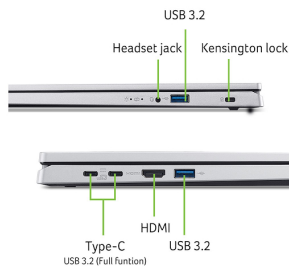

Per il continuo miglioramento della qualità dei nostri prodotti, questa scheda tecnica è soggetta a modifiche senza preavviso. Acer non è responsabile di eventuali errori od omissioni nelle descrizioni dei prodotti. Copyright 2025 Acer Italia . Tutti i diritti riservati. Acer e il logo Acer sono marchi registrati di Acer Incorporated. Microsoft e Windows sono marchi registrati di Microsoft Corporation. Intel e Pentium sono marchi registrati di Intel Corporation. Tutti gli altri marchi, marchi registrati e / o servizi menzionati o altrimenti riconoscibili sono di proprietà dei rispettivi proprietari

GPSR: <https://www.acer.com/it-it/support/directive/gpsr>