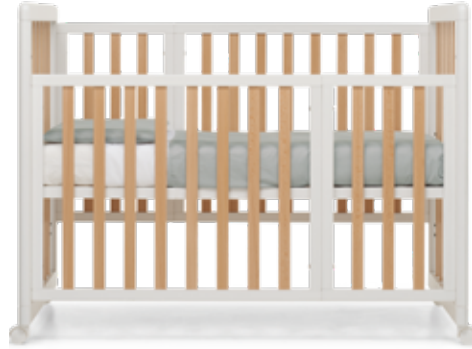

LETTINO
COT
CUNA
LIT ENFANT

Forever

Lettino trasformabile 8 in 1 completo di corredo tessile.

8-in-1 convertible cot, with textiles.

Cuna transformable 8 en 1, con textiles incluidos.

Lit enfant 8 en 1 complet de linge de lit.

Forever 8 in 1

- 1 Culla
Crib
Miniuna
Berceau

Da 0 a 6 mesi
From 0 to 6 months
Desde 0 hasta 6 meses
De 0 à 6 mois

- 2 Culla fianco letto
Co-sleeping crib
Minicuna colecho
Berceau cododo

Da 0 a 6 mesi
From 0 to 6 months
Desde 0 hasta 6 meses
De 0 à 6 mois

- 3 Lettino fianco letto
Co-sleeping cot
Cuna colecho
Lit cododo

Da 0 a 6 mesi
From 0 to 6 months
Desde 0 hasta 6 meses
De 0 à 6 mois

- 4 Lettino
Cot
Cuna
Lit enfant

Da 0 a 3/4 anni
From 0 to 3/4 years
Desde 0 hasta los 3/4 años
De 0 à 3/4 ans

- 5 Lettino kid
Junior cot
Cuna junior
Lit kid

Da 3 anni in poi
From 3 years
Desde los 3 años
À partir de 3 ans

- 6 Lettino in stile Montessori
Montessori bed
Cama Montessori
Lit enfant Montessori

Da 3 anni in poi
From 3 years
Desde los 3 años
À partir de 3 ans