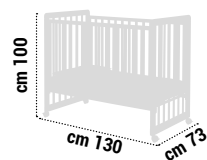

BIANCO/NATURALE CON SET PIUMONE GREY
cod. 9302019402

BIANCO CON SET PIUMONE GREY
cod. 9302019302

NATURALE CON SET PIUMONE GREY
cod. 9302019202

Peso - Weight: kg 22

Altezza rete da terra regolabile
Adjustable base height from ground:
30 cm - 45 cm - 60 cm
(da considerarsi con ruote montate e
materasso escluso - With wheels assembled
and excluding mattress)

Altezza rete da terra regolabile-
Adjustable base height from ground:
30 cm - 45 cm - 60 cm
(da considerarsi con ruote montate e
materasso escluso - With wheels assembled
and excluding mattress)

BIANCO/NATURALE CON SET PIUMONE PINK
cod. 9302019401