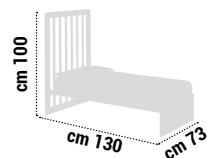

INCLUYE:

- ▶ Lateral ajustable en 2 posiciones
- ▶ Estructura de madera maciza de haya barnizada
- ▶ Se puede colocar cerca de la cama de los padres
- ▶ Somier de láminas ajustable en 3 alturas
- ▶ 4 ruedas giratorias con freno
- ▶ Barnizada con colores no tóxicos
- ▶ Minicuna/cuna cumple con las normativas Europeas:
Norma de referencia (minicuna)
EN1130:2019
Norma de referencia (cuna)
EN716 1-2:2017 +AC:2019
Norma de referencia (colchón)
EN16890:2017 +A1:2021
- ▶ Colchón para minicuna 85x63 H12cm
- ▶ Extensión para colchón de cuna, con funda
- ▶ Textiles
- ▶ Barandilla para cuna junior
- ▶ Pie de cama para cama Montessori
- ▶ Correas de sujeción
- ▶ Kit de conversión minicuna/cuna

INCLUDING:

- ▶ Side adjustable to 2 positions
- ▶ Painted solid beechwood frame
- ▶ Can be placed next to parents' bed
- ▶ Slatted base adjustable to 3 heights
- ▶ 4 swivel wheels with brake
- ▶ Painted with non-toxic paints
- ▶ Crib/Cot in compliance with European standards:
Reference norm (crib)
EN1130:2019
Reference norm (cot)
EN716 1-2:2017 +AC:2019
Reference norm (mattress)
EN16890:2017 +A1:2021
- ▶ Crib mattress 85x63 H12cm
- ▶ Mattress extension for use as a cot, with cover
- ▶ Bedding set
- ▶ Junior cot side
- ▶ Footboard for Montessori bed
- ▶ Fixing straps
- ▶ Conversion kit crib/cot

BIANCO/NATURALE CON SET PIUMONE GREY
cod. 9302019402

BIANCO CON SET PIUMONE GREY
cod. 9302019302

NATURALE CON SET PIUMONE GREY
cod. 9302019202

Peso - Weight: kg 22

Altezza rete da terra regolabile
Adjustable base height from ground:
30 cm - 45 cm - 60 cm
(da considerarsi con ruote montate e
materasso escluso - With wheels assembled
and excluding mattress)

Altezza rete da terra regolabile-
Adjustable base height from ground:
30 cm - 45 cm - 60 cm
(da considerarsi con ruote montate e
materasso escluso - With wheels assembled
and excluding mattress)

BIANCO/NATURALE CON SET PIUMONE PINK
cod. 9302019401