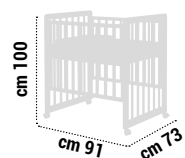

INCLUS:

- ▶ Un côté réglable à 2 positions
- ▶ Structure en bois de hêtre massif verni
- ▶ Possibilité d'utilisation cododo
- ▶ Sommier à lattes réglable en 3 hauteurs
- ▶ Équipé de 4 roulettes pivotantes avec frein
- ▶ Venis avec couleurs non toxiques
- ▶ Berceau/Lit certifié selon les normes européennes:
Norme de référence (berceau)
EN1130:2019
Norme de référence (Lit)
EN716 1-2:2017 +AC:2019
Norme de référence (matelas)
EN16890:2017 +A1:2021 1
- ▶ Matelas berceau 85x63 H12cm
- ▶ Extension matelas lit avec housse
- ▶ Complet de linge
- ▶ Côté kid/junior
- ▶ Pied de lit Montessori
- ▶ Sangles de fixation cododo
- ▶ Kit transformation berceau/lit

BIANCO/NATURALE CON SET PIUMONE GREY
cod. 9302019402

BIANCO CON SET PIUMONE GREY
cod. 9302019302

NATURALE CON SET PIUMONE GREY
cod. 9302019202

Peso - Weight: kg 22

Altezza rete da terra regolabile
Adjustable base height from ground:
30 cm - 45 cm - 60 cm
(da considerarsi con ruote montate e
materasso escluso - With wheels assembled
and excluding mattress)

Altezza rete da terra regolabile-
Adjustable base height from ground:
30 cm - 45 cm - 60 cm
(da considerarsi con ruote montate e
materasso escluso - With wheels assembled
and excluding mattress)

BIANCO/NATURALE CON SET PIUMONE PINK
cod. 9302019401