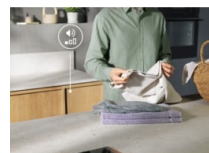

Goditi una casa tranquilla con la nostra lavasciuga silenziosa.

La nostra lavasciuga da incasso silenziosa è progettata per funzionare silenziosamente dietro l'anta di un mobile. Questo significa che puoi far partire un carico mantenendo un ambiente calmo e rilassato per tutte le tue altre attività.

- Lavasciuga a scomparsa totale
- Classe di efficienza energetica ciclo lavaggio/asciugatura E20 D
- Time Manager®
- Capacità di asciugatura: 4.0 kg
- Capacità di lavaggio: 8