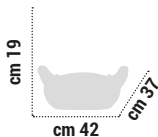

Guida cintura regolabile
Adjustable safety belt clip
Guía de cinturón ajustable
Guide-ceinture réglable

Seggiolino auto i-Size - i-Size car seat
Peso - Weight: kg 1

BLACK
cod. 9302027301