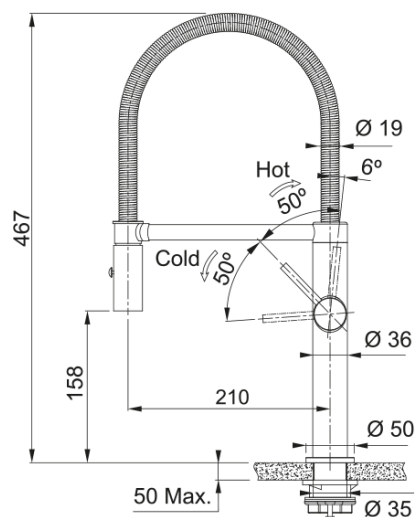

PESCARA L SEMI-PRO INOX SATINATO | 115.0741.700

Il miscelatore PESCARA SEMI-PRO è la scelta perfetta per la tua cucina: la finitura inox satinato lo rende adatto a qualsiasi vasca in acciaio o integrata al piano di lavoro, il doccino mobile con effetto spray combina eccellenza estetica e funzionale, assicurando la massima ergonomia

Estetica

Canna girevole	Semi-pro
Colore	Acciaio inox
Materiale	Acciaio inox 304
Materiale flessibile	Nylon nero
Materiale doccetta	Acciaio inox

Dimensioni

Altezza	467.0
Diametro foro incasso	35 mm
Diametro cartuccia	25 mm

Installazione

Tipo fissaggio	A gambo
Tipo flessibile	3/8"
Lunghezza tubo alimentazione	450 mm

Specifiche prodotto

Pressione	Alta pressione
Tipologia	Doccia spray
Posizione leva comando	Leva laterale
Tipo areatore	360°
Portata acqua corrente (3 bar)	8.1