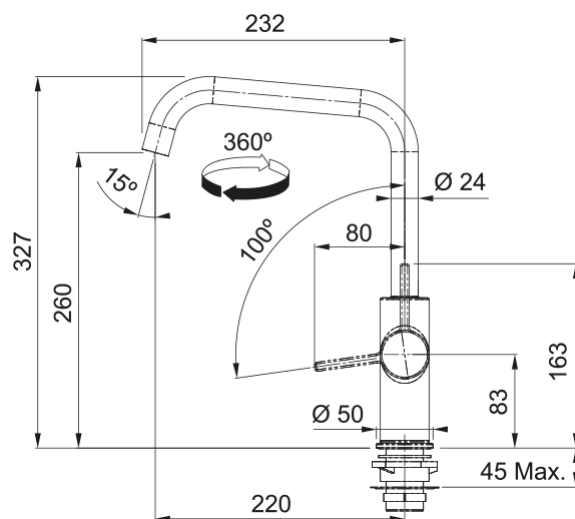

URBAN 2.0 U CANNA GIREVOLE NERO | 115.0755.398

Il miscelatore URBAN 2.0 U CANNA GIREVOLE NERO con la pratica canna girevole, è pensato per i lavelli classici a 1 o 2 vasche. Si coordina perfettamente alle collezioni in fragranite

Estetica

Canna girevole	Canna U
Colore	Nero
Materiale	Ottone

Dimensioni

Altezza	327.0
Diametro foro incasso	35 mm
Diametro cartuccia	35 mm

Installazione

Tipo fissaggio	A gambo
Tipo flessibile	3/8"
Lunghezza tubo alimentazione	550 mm

Specifiche prodotto

Pressione	Alta pressione
Tipologia	Canna girevole
Posizione leva comando	Leva laterale
Tipo areatore	360°
Portata acqua corrente (3 bar)	10.9

Dati generali

Marchio	Franke
Famiglia prodotti	Maris
Gamma	Urban 2.0