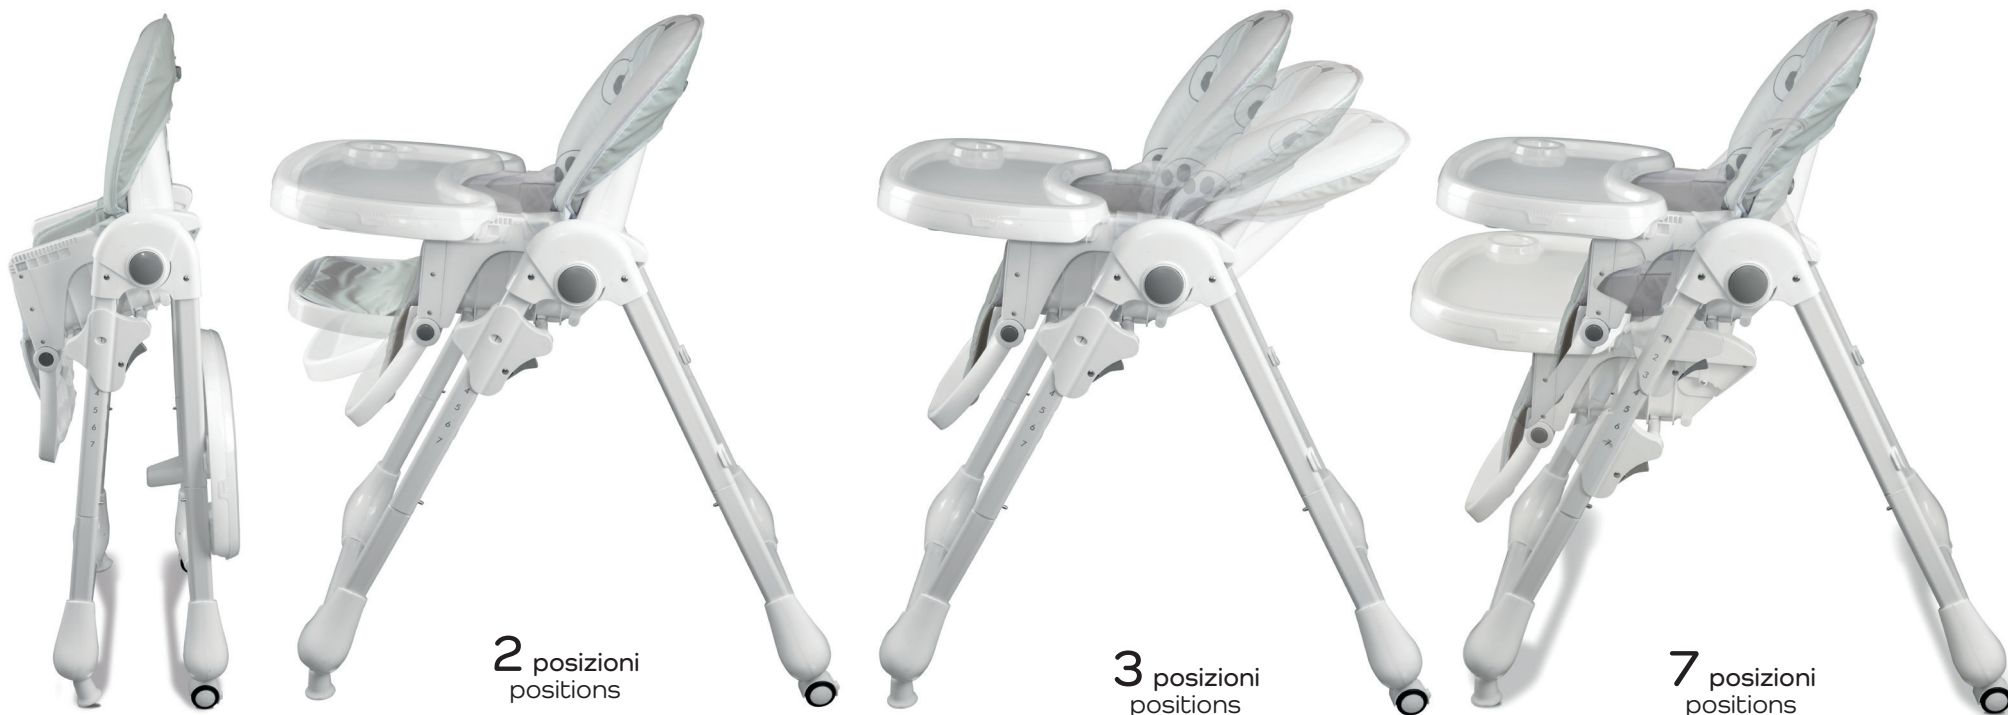

# Seggiolone/Highchair

Seggiolone è estremamente leggero e maneggevole. La sua linea moderna ed essenziale lo rende adatto ad ogni tipo di arredo, mentre la soffice imbottitura assicura al bambino una seduta confortevole ed avvolgente.

Lightweight and space-saving, the Seggiolone highchair features a modern, contemporary design, suitable to match all styles of home furniture.

It comes with soft padded cushions that make the baby seat once more comfortable.

Seggiolone è disponibile con soffice imbottitura in pvc stampata in 4 temi diversi, coordinati alle collezioni Orsone, Savana, Birillo e Lulù.

Seggiolone comes with a soft pvc cushion which is available in 4 different printed patterns that match the furniture collections Orsone, Savana, Birillo and Lulù.

### Caratteristiche tecniche / Technical features

- **Seduta ergonomica regolabile su 7 posizioni in altezza.**  
Ergonomic seat unit, adjustable to 7 different heights.
- **Schienale reclinabile fino a 3 posizioni.**  
3-positions reclining backrest.
- **Dotato di cinghia di sicurezza a 5 punti.**  
5 points safety harness.
- **Vassoio regolabile a 3 posizioni.**  
Feeding tray adjustable to 3 different positions.
- **Vassoio rimovibile con spartigambe integrato.**  
Removable feeding tray with built-in anatomic leg divider.
- **Igienico coprivassoio rimovibile.**  
Removable tray cover for easy maintenance and hygiene.
- **Poggiapiedi regolabile su 3 posizioni.**  
The footrest is adjustable to 3 positions.
- **2 ruote dotate di freno.**  
2 castors braked.
- **2 piedini anteriori in morbida plastica antiscivolo.**  
2 front feet in anti-slip, soft plastic material.
- **Una volta chiuso rimane in piedi.**  
Self-standing when folded.