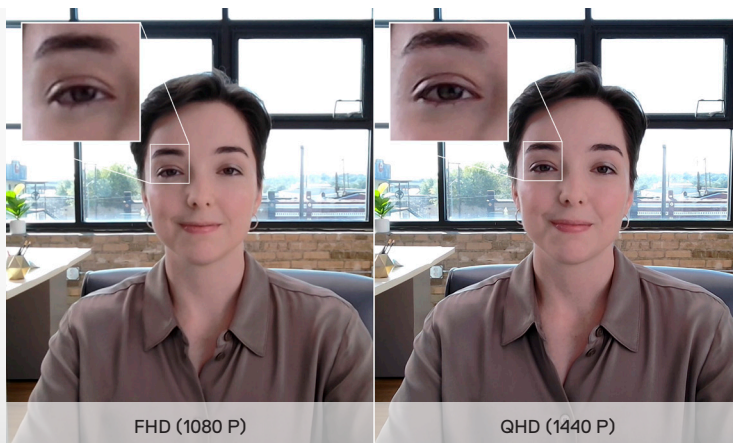

Clip di montaggio universale

Consente di fissarla facilmente a monitor, notebook o treppiede³

[▶ Clicca qui per scoprire la webcam Dell.](#)

Ampiamente compatibile con altri modelli

Certificazione per Microsoft Teams e Zoom e compatibilità con le principali piattaforme UC. Questa webcam assicura una perfetta integrazione con i tuoi dispositivi.

WEBCAM DELL - WB3023

Un aspetto eccezionale, sempre

Immagini perfette

La fotocamera QHD 2K (1440 p) è dotata di Sensore di immagine Sony che offre immagini cristalline con colori vivaci e accesi.

Elimina automaticamente le immagini sgranate

La combinazione di riduzione temporale della distorsione (3DNR) e di riduzione della distorsione spaziale (2DNR) elimina le immagini sgranate e porta la riduzione della distorsione del video al livello successivo, offrendo una qualità dell'immagine nitida e chiara anche in condizioni di scarsa illuminazione.