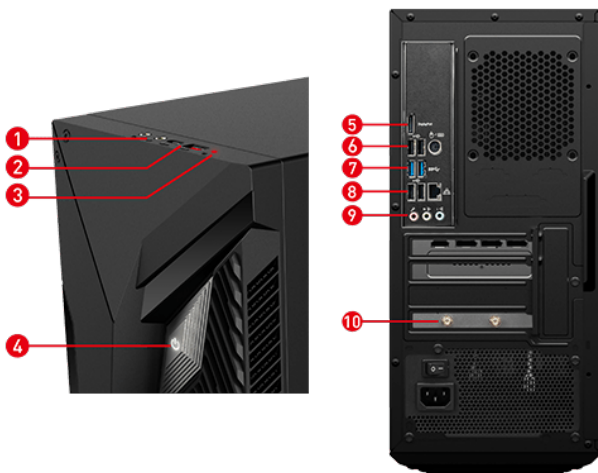

### PATH TO THE FUTURE

MAG Codex 6 series gaming desktop is designed for entry gamers, features Intel processor and the latest NVIDIA RTX series graphics card, providing the best gaming experience. Exclusive thermal solution with the best air cooling, promise the longer system.

### SELLING POINTS

- Windows 11 Home/Windows 11 Pro
- Fino a processore Intel® Core™ i7 14700F
- Fino a scheda grafica MSI GeForce RTX™ 5070 (acceleratore AI)
- Desktop Gaming AI - miglioramenti basati su intelligenza artificiale per raffreddamento, gaming e streaming
- MSI AI Engine regola automaticamente le impostazioni di sistema per adattarsi al meglio alle tue esigenze
- Frozr AI Cooling - ottimizza il flusso d'aria regolando la velocità delle ventole con algoritmi AI
- Silent Storm Cooling 2 - ottimizza il flusso d'aria separando le camere interne
- Supporta memoria DDR5 con dissipatore di calore
- SSD M.2 - velocità di trasmissione fino a 3300 MB/s, carica i tuoi giochi in pochi secondi
- Facile da aggiornare - progettato per aggiornare i componenti con facilità
- Design Mystic Light RGB LED per personalizzare il tuo PC Gaming
- Pannello laterale trasparente, scegli il tuo stile personale
- USB Type-C con design reversibile
- NVIDIA Studio - certificato per i creatori; preinstallato con driver Studio e strumenti esclusivi