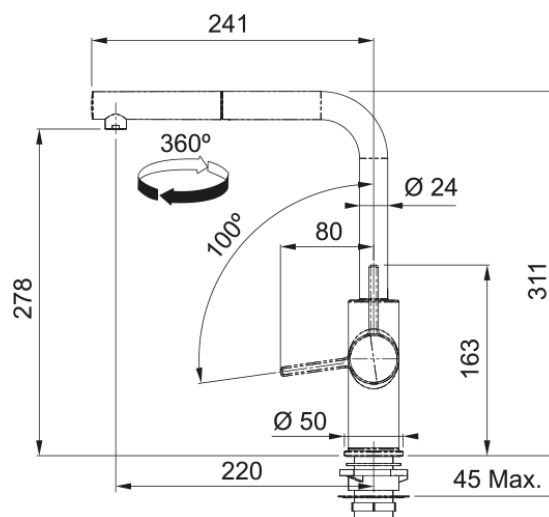

URBAN 2.0 L DOCCIA NERO | 115.0755.388

Il miscelatore URBAN 2.0 L DOCCIA NERO con il pratico doccino estraibile, facilita il flusso di lavoro sui lavelli ampi e sulle vasche doppie. Si coordina perfettamente alle collezioni in fragranite

Estetica

Canna girevole	Canna L
Colore	Nero
Materiale	Ottone
Materiale flessibile	Nylon grigio
Materiale doccetta	Plastica ABS

Dimensioni

Altezza	311.0
Diametro foro incasso	35 mm
Diametro cartuccia	35 mm

Installazione

Tipo fissaggio	A gambo
Tipo flessibile	3/8"
Lunghezza tubo alimentazione	550 mm

Specifiche prodotto

Pressione	Alta pressione
Tipologia	Doccia
Posizione leva comando	Leva laterale
Tipo areatore	360°
Portata acqua corrente (3 bar)	6.95