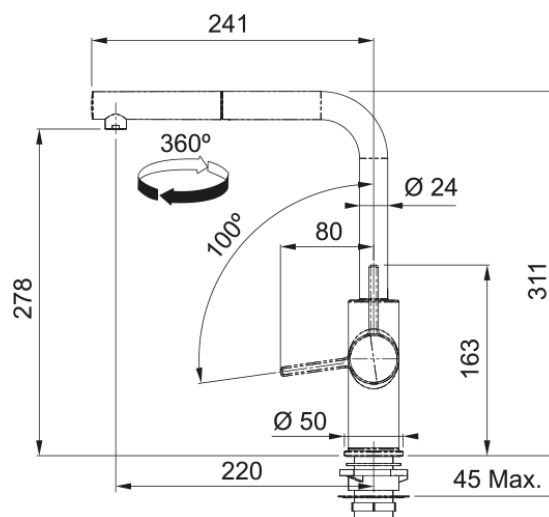

URBAN 2.0 L DOCCIA STONE GREY | 115.0755.390

Il miscelatore URBAN 2.0 L DOCCIA STONE GREY con il pratico doccino estraibile, facilita il flusso di lavoro sui lavelli ampi e sulle vasche doppie. Si coordina perfettamente alle collezioni in fragranite

Estetica

| | |
|----------------------|--------------|
| Canna girevole | Canna L |
| Colore | Stone grey |
| Materiale | Ottone |
| Materiale flessibile | Nylon grigio |
| Materiale doccetta | Plastica ABS |

Dimensioni

| | |
|-----------------------|-------|
| Altezza | 311.0 |
| Diametro foro incasso | 35 mm |
| Diametro cartuccia | 35 mm |

Installazione

| | |
|------------------------------|---------|
| Tipo fissaggio | A gambo |
| Tipo flessibile | 3/8" |
| Lunghezza tubo alimentazione | 550 mm |

Specifiche prodotto

| | |
|--------------------------------|----------------|
| Pressione | Alta pressione |
| Tipologia | Doccia |
| Posizione leva comando | Leva laterale |
| Tipo areatore | 360° |
| Portata acqua corrente (3 bar) | 6.95 |