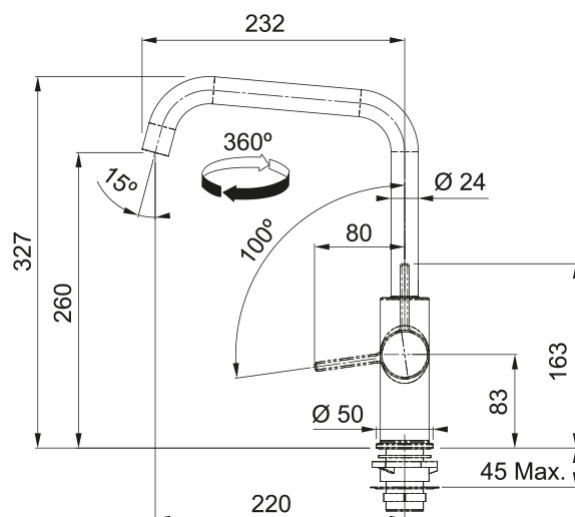

## URBAN 2.0 U CANNA GIREVOLE MATT BLACK | 115.0755.397

Il miscelatore URBAN 2.0 U CANNA GIREVOLE MATT BLACK con la pratica canna girevole, è pensato per i lavelli classici a 1 o 2 vasche. Si coordina perfettamente alle collezioni in fragranite

### Dimensioni

Altezza	327.0
Diametro foro incasso	35 mm
Diametro cartuccia	35 mm

### Installazione

Tipo fissaggio	A gambo
Tipo flessibile	3/8"
Lunghezza tubo alimentazione	550 mm

### Specifiche prodotto

Pressione	Alta pressione
Tipologia	Canna girevole
Posizione leva comando	Leva laterale
Tipo areatore	360°
Portata acqua corrente (3 bar)	10.9