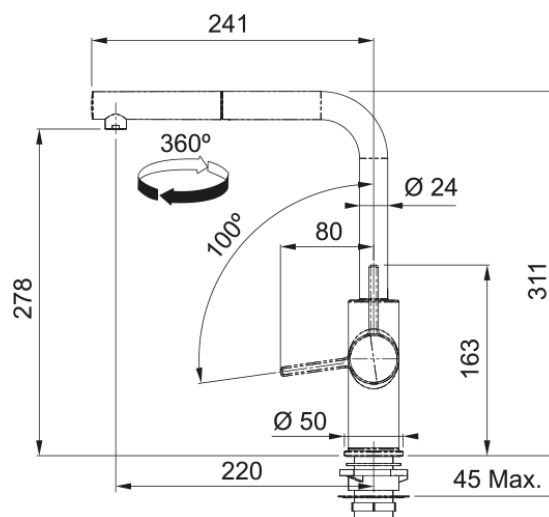

URBAN 2.0 L DOCCIA CROMO | 115.0755.340

Il miscelatore URBAN 2.0 L DOCCIA CROMO con il pratico doccino estraibile, facilita il flusso di lavoro sui lavelli ampi e sulle vasche doppie

Estetica

Canna girevole	Canna L
Colore	Cromo
Materiale	Ottone
Materiale flessibile	Nylon grigio
Materiale doccetta	Plastica ABS

Dimensioni

Altezza	311.0
Diametro foro incasso	35 mm
Diametro cartuccia	35 mm

Installazione

Tipo fissaggio	A gambo
Tipo flessibile	3/8"
Lunghezza tubo alimentazione	550 mm

Specifiche prodotto

Pressione	Alta pressione
Tipologia	Doccia
Posizione leva comando	Leva laterale
Tipo areatore	360°
Portata acqua corrente (3 bar)	6.95