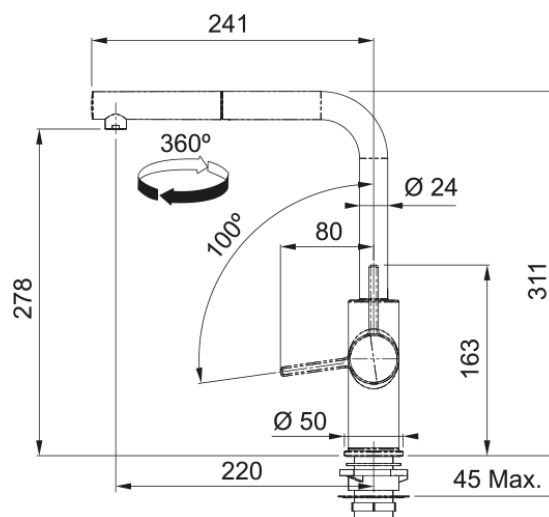

URBAN 2.0 L DOCCIA OYSTER | 115.0755.391

Il miscelatore URBAN 2.0 L DOCCIA OYSTER con il pratico doccino estraibile, facilita il flusso di lavoro sui lavelli ampi e sulle vasche doppie. Si coordina perfettamente alle collezioni in fragranite

Estetica

Canna girevole	Canna L
Colore	Oyster
Materiale	Ottone
Materiale flessibile	Nylon grigio
Materiale doccetta	Plastica ABS

Dimensioni

Altezza	311.0
Diametro foro incasso	35 mm
Diametro cartuccia	35 mm

Installazione

Tipo fissaggio	A gambo
Tipo flessibile	3/8"
Lunghezza tubo alimentazione	550 mm

Specifiche prodotto

Pressione	Alta pressione
Tipologia	Doccia
Posizione leva comando	Leva laterale
Tipo areatore	360°
Portata acqua corrente (3 bar)	6.95