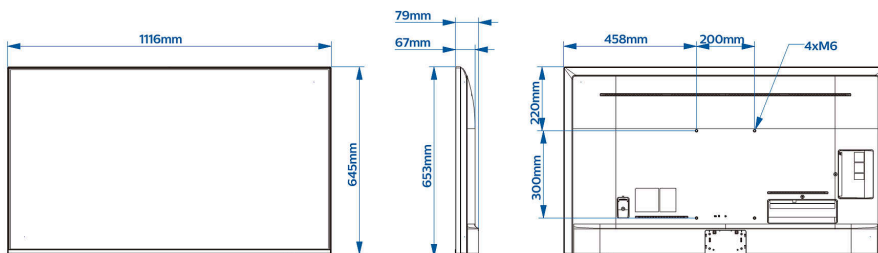

## Dimensioni

**Larghezza set:** 1116 mm  
**Altezza set:** 645 mm  
**Profondità set:** 67/79 mm  
**Peso del prodotto:** 13,2 Kg  
**Compatibile con montaggio a parete:** 200 x 300 mm, M6

- \* Netflix: si applicano termini e condizioni specifici che devono essere approvati e applicati per abilitare l'app.
- \* Google Cast richiede l'accesso ai server Google.
- \* La disponibilità di Google Assistant dipende dalle impostazioni del Paese e della lingua. Per utilizzare Google Assistant, occorre un telecomando con funzione vocale.
- \* La disponibilità delle funzioni dipende dall'implementazione scelta dall'integratore.
- \* Philips non garantisce la disponibilità o la continuità del corretto funzionamento delle applicazioni.
- \* A causa della preconfigurazione del dispositivo, la memoria disponibile effettiva potrebbe essere inferiore.
- \* Consumo tipico con apparecchio acceso misurato secondo lo standard IEC62087 Ed 2. Il consumo energetico effettivo dipenderà da come viene utilizzato il televisore.
- \* Questo televisore contiene piombo solo in alcune parti o componenti dove non esistono alternative tecnologiche in linea con le clausole di eccezione esistenti secondo la direttiva RoHS.
- \* Android, Google Play e Chromecast sono marchi di Google LLC