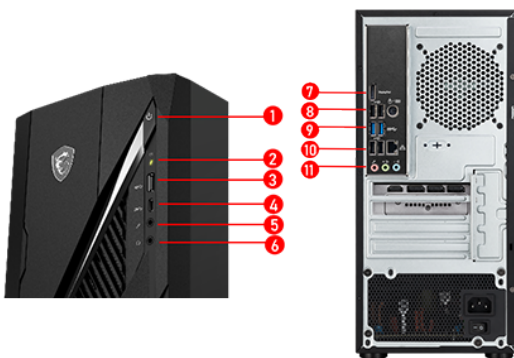

PATH TO THE FUTURE

MAG Infinite series gaming desktop is designed for entry gamers, features Intel processor and the latest NVIDIA RTX series graphics card, providing the best gaming experience. Exclusive thermal solution with the best air cooling, promise the longer system.

Picture and logos

SELLING POINTS

- Windows 11 Home/Windows 11 Pro
- Fino a processore Intel® Core™ i7 14700F
- Fino a scheda grafica MSI GeForce RTX™ 5070 (acceleratore AI)
- Desktop Gaming AI - miglioramenti guidati dall'intelligenza artificiale per raffreddamento, gaming e streaming
- MSI AI Engine regola automaticamente le impostazioni di sistema per adattarsi al meglio alle tue esigenze
- Frozr AI Cooling - ottimizza il flusso d'aria regolando la velocità delle ventole con algoritmi AI
- Silent Storm Cooling 2 - ottimizza il flusso d'aria separando le camere interne
- Supporta memoria DDR5 con dissipatore di calore
- SSD M.2 - velocità di trasmissione fino a 3300 MB/s, carica i tuoi giochi in pochi secondi
- Facile da aggiornare - progettato per sostituire i componenti con facilità
- Design Mystic Light RGB LED per personalizzare il tuo PC da gaming
- USB Type-C con design reversibile
- NVIDIA Studio - certificato per i creatori; preinstallato con driver Studio e strumenti esclusivi

1. Power button
2. HDD LED
3. 1x USB 5Gbps Type A
4. 1x USB 5Gbps Type C
5. 1x Microphone
6. 1x Headphone
7. 1x DisplayPort out
8. 1x PS/2 Combo port / 2x USB 2.0 Type A
9. 2x USB 5Gbps Type A
10. 1x RJ45 (1G LAN) / 2x USB 2.0 Type A
11. 3x Audio jacks