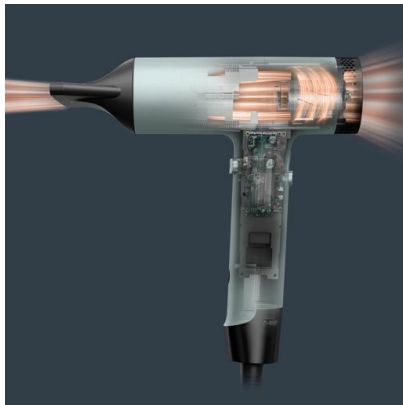

BENEFIT PRODOTTO

Prestazioni elevate

La tecnologia del motore digitale ad alta velocità eroga un flusso d'aria che raggiunge 250 km/h, per risultati di asciugatura rapidi e uno styling impeccabile in qualsiasi momento.

Facile e confortevole da usare

Il design altamente ergonomico e un design più compatto del 60% assicurano un'esperienza di styling più facile e confortevole.

2 volte più leggero

2 volte più leggero (rispetto a Rowenta Compact Pro CV69) Goditi un design ultraleggero e un'impugnatura pratica per un'asciugatura senza pari.