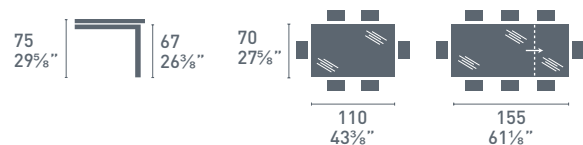

# Baron

*ceramic*

Baron CB/4010-MV  
 P77 / P166  
 Tavolo / Table  
 Air High CB/1069  
 P77 / AV7  
 Sedia / Chair

**Baron**  
*ceramic*

CB/4010-MV 110

CB/4010-MV 130 - CB/4010-LV 130

CB/4010-MV 160

CB/4010-MV 180