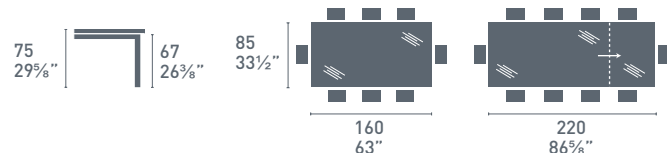

# Baron

*ceramic*

Baron CB/4010-MV  
 P77 / P166  
 Tavolo / Table  
 Air High CB/1069  
 P77 / AV7  
 Sedia / Chair

**Baron**  
*ceramic*

CB/4010-MV 110

CB/4010-MV 130 - CB/4010-LV 130

CB/4010-MV 160

CB/4010-MV 180