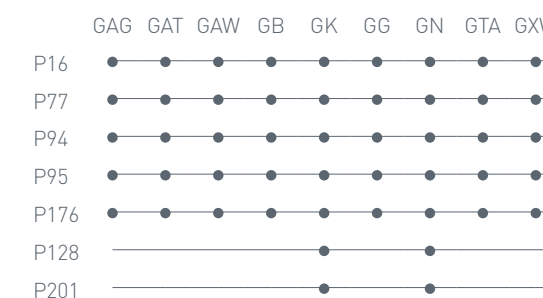

# Baron

*ceramic*

Baron CB/4010-MV  
 P77 / P166  
 Tavolo / Table  
 Air High CB/1069  
 P77 / AV7  
 Sedia / Chair

**Baron**  
*ceramic*

CB/4010-MV 110

CB/4010-MV 130 - CB/4010-LV 130

CB/4010-MV 160

CB/4010-MV 180

P16 P77 P94 P95 P176

P128 P201

GAG GAT GAW GB GG

GK GN GTA GXW

CB/4010-MV 110

CB/4010-MV 130 - CB/4010-LV 130

CB/4010-MV160

CB/4010-MV 180