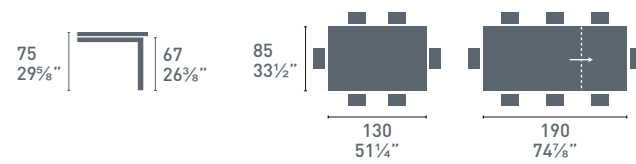

# Baron wood

Baron CB/4010-ML  
P94 / P22W  
Tavolo / Table  
Gamera CB/1459  
P973  
Sedia / Chair

Baron CB/4010-ML  
P94 / P17W  
Tavolo / Table

Baron  
wood

CB/4010-LL 130

P128

P201