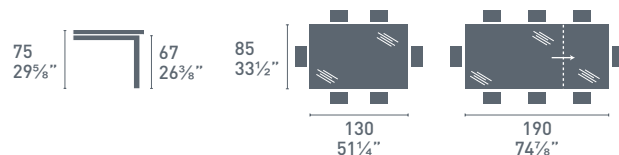

# Baron

*ceramic*

Baron CB/4010-MV  
 P77 / P166  
 Tavolo / Table  
 Air High CB/1069  
 P77 / AV7  
 Sedia / Chair

**Baron**  
*ceramic*

CB/4010-MV 110

CB/4010-MV 130 - CB/4010-LV 130

CB/4010-MV 160

CB/4010-MV 180