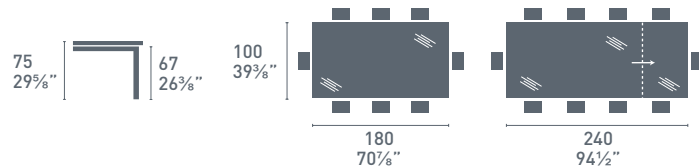

# Baron

*ceramic*

Baron CB/4010-MV  
 P77 / P166  
 Tavolo / Table  
 Air High CB/1069  
 P77 / AV7  
 Sedia / Chair

**Baron**  
*ceramic*

CB/4010-MV 110

CB/4010-MV 130 - CB/4010-LV 130

CB/4010-MV 160

CB/4010-MV 180