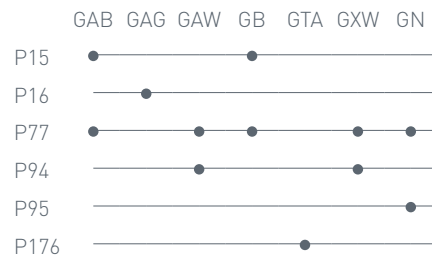

CB/4044-VQ

CB/4044-VR

P15 P16 P94 P176

P77 P95

GAB GAG GAW

GB GTA GXW GN

CB/4044-VQ

CB/4044-VR

X-Press CB/129
P95 / 481
Sedia / Chair
Key CB/4044-VR
P15 / GAB
Tavolo / Table

Key

Key

Key CB/4044-VR
P176 / GTA
Tavolo / Table
Boheme CB/1257
P94 / 474
P176 / D03
Sedia / Chair